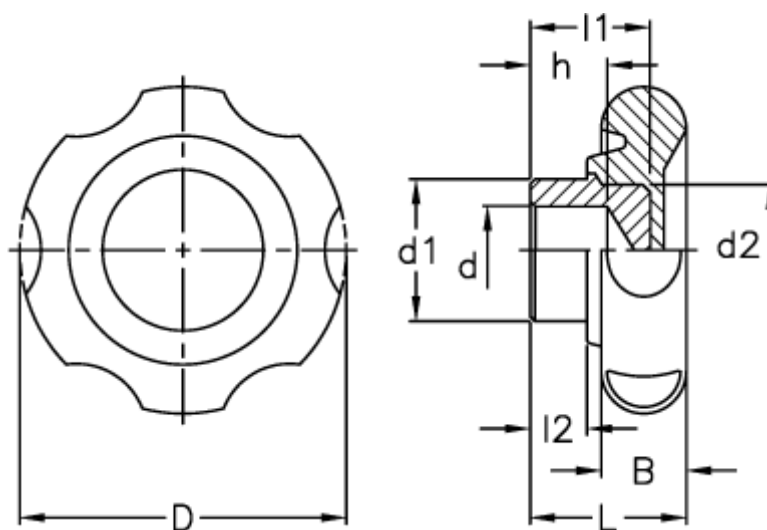

Varenummer: 2302074401
Beskrivelse: E+G Stjernegreb
VL.140/80

Mål

B	= 19	l2 = 12
D	= 82	
D (tol. +0, tol. -0,1)	= 6	
d1	= 24	
d2	= 20	
h	= 15	
L	= 40	
l1	= 23	